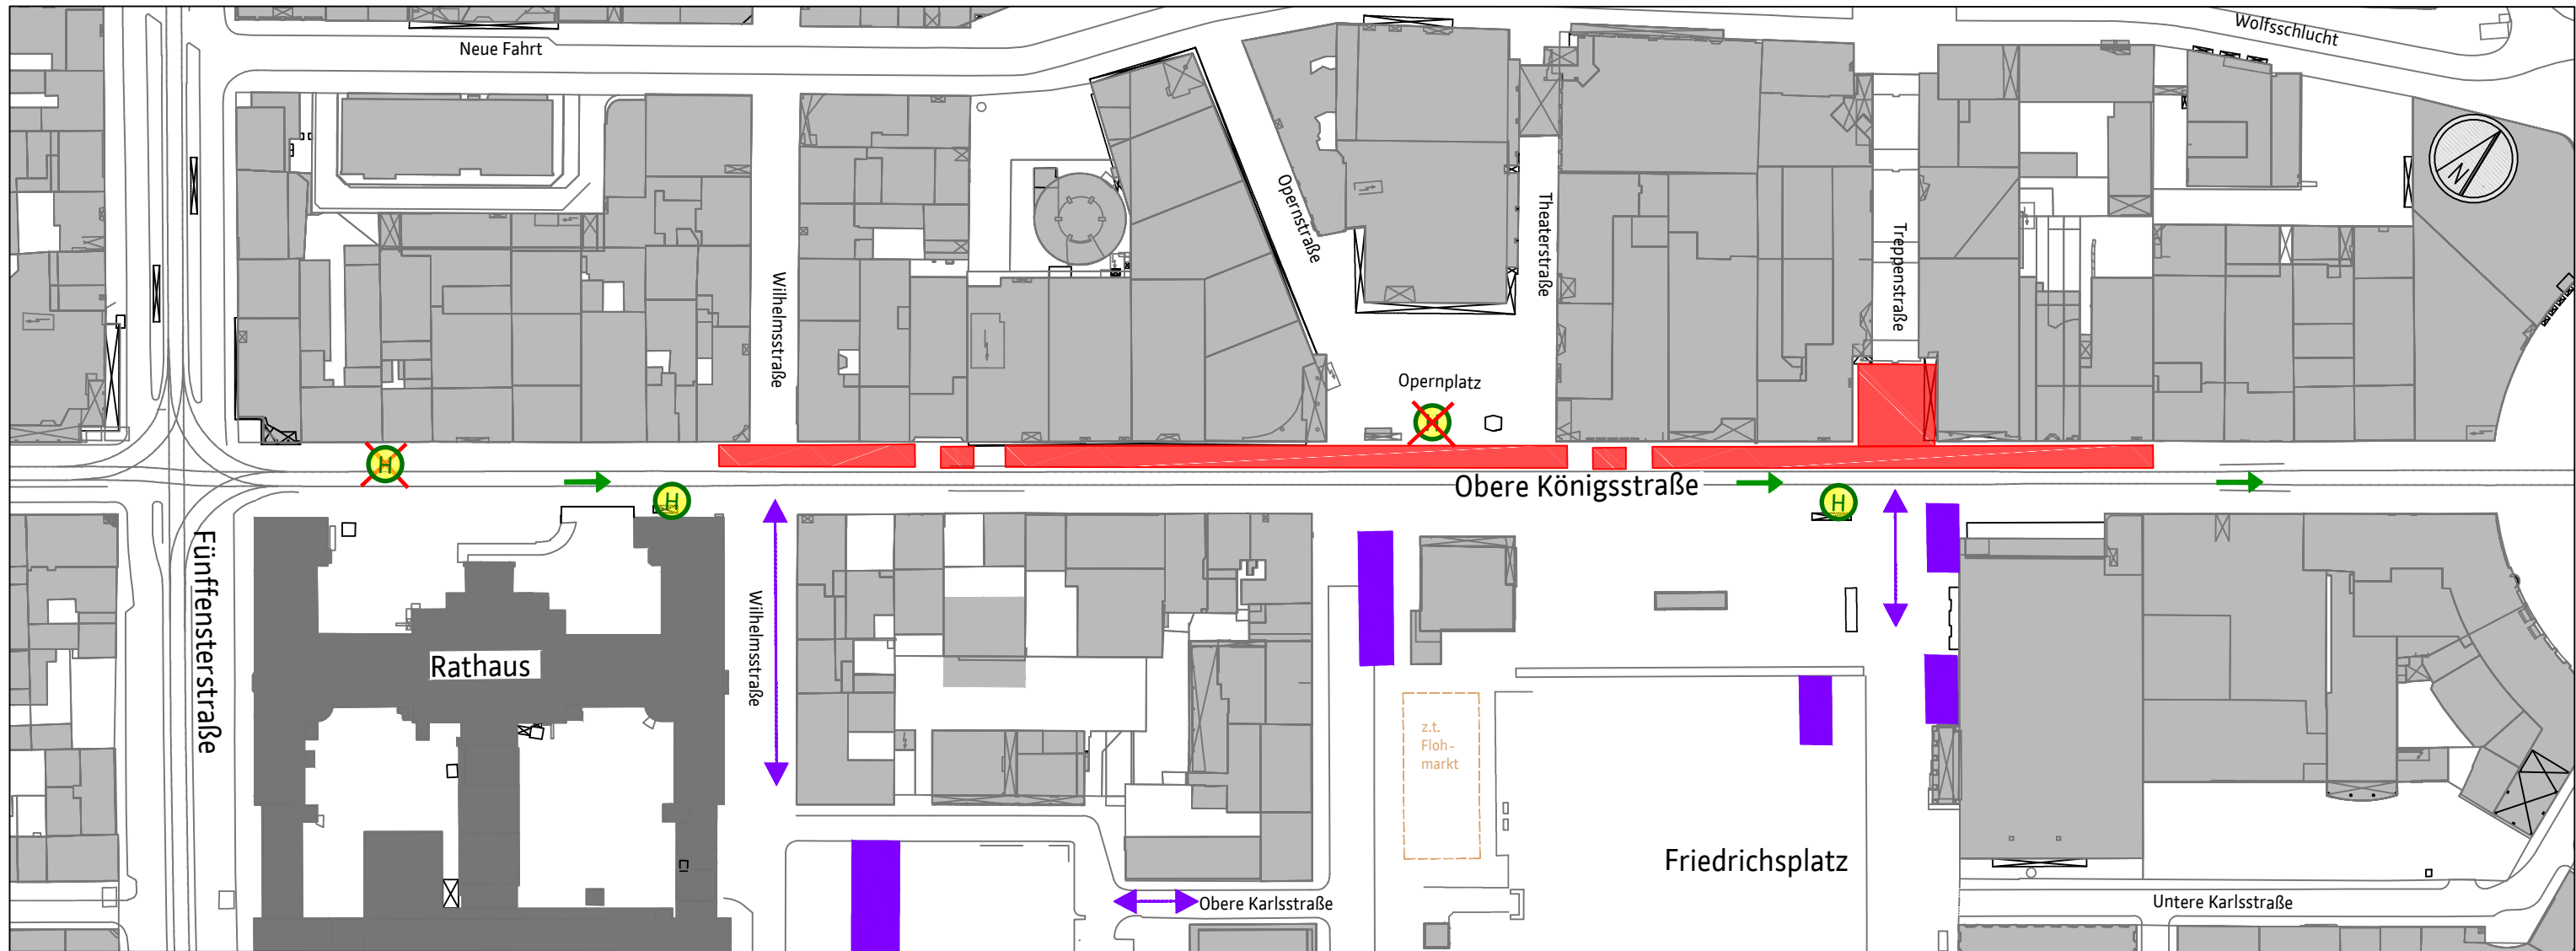

Neugestaltung Obere Königsstraße

Bauphase 2018-3

Die Stadt erneuert die Oberflächen.

Die Straßenbahn fährt in den Bauzeiten tagsüber halbseitig über den Ständeplatz.

Mo. 06. Aug. - Fr. 07. Sept.

5 Wochen

City-Nachtlauf: Fr. 17. Aug.

Stand: 21.02.2018 Änderungen sind möglich. www.stadt-kassel.de

- Baufeld
- Baustelleneinrichtung
- Baustraße
- H Haltestelle in Betrieb
- X Haltestelle außer Betrieb
Tram wird über den Ständeplatz umgeleitet
- Tram fährt