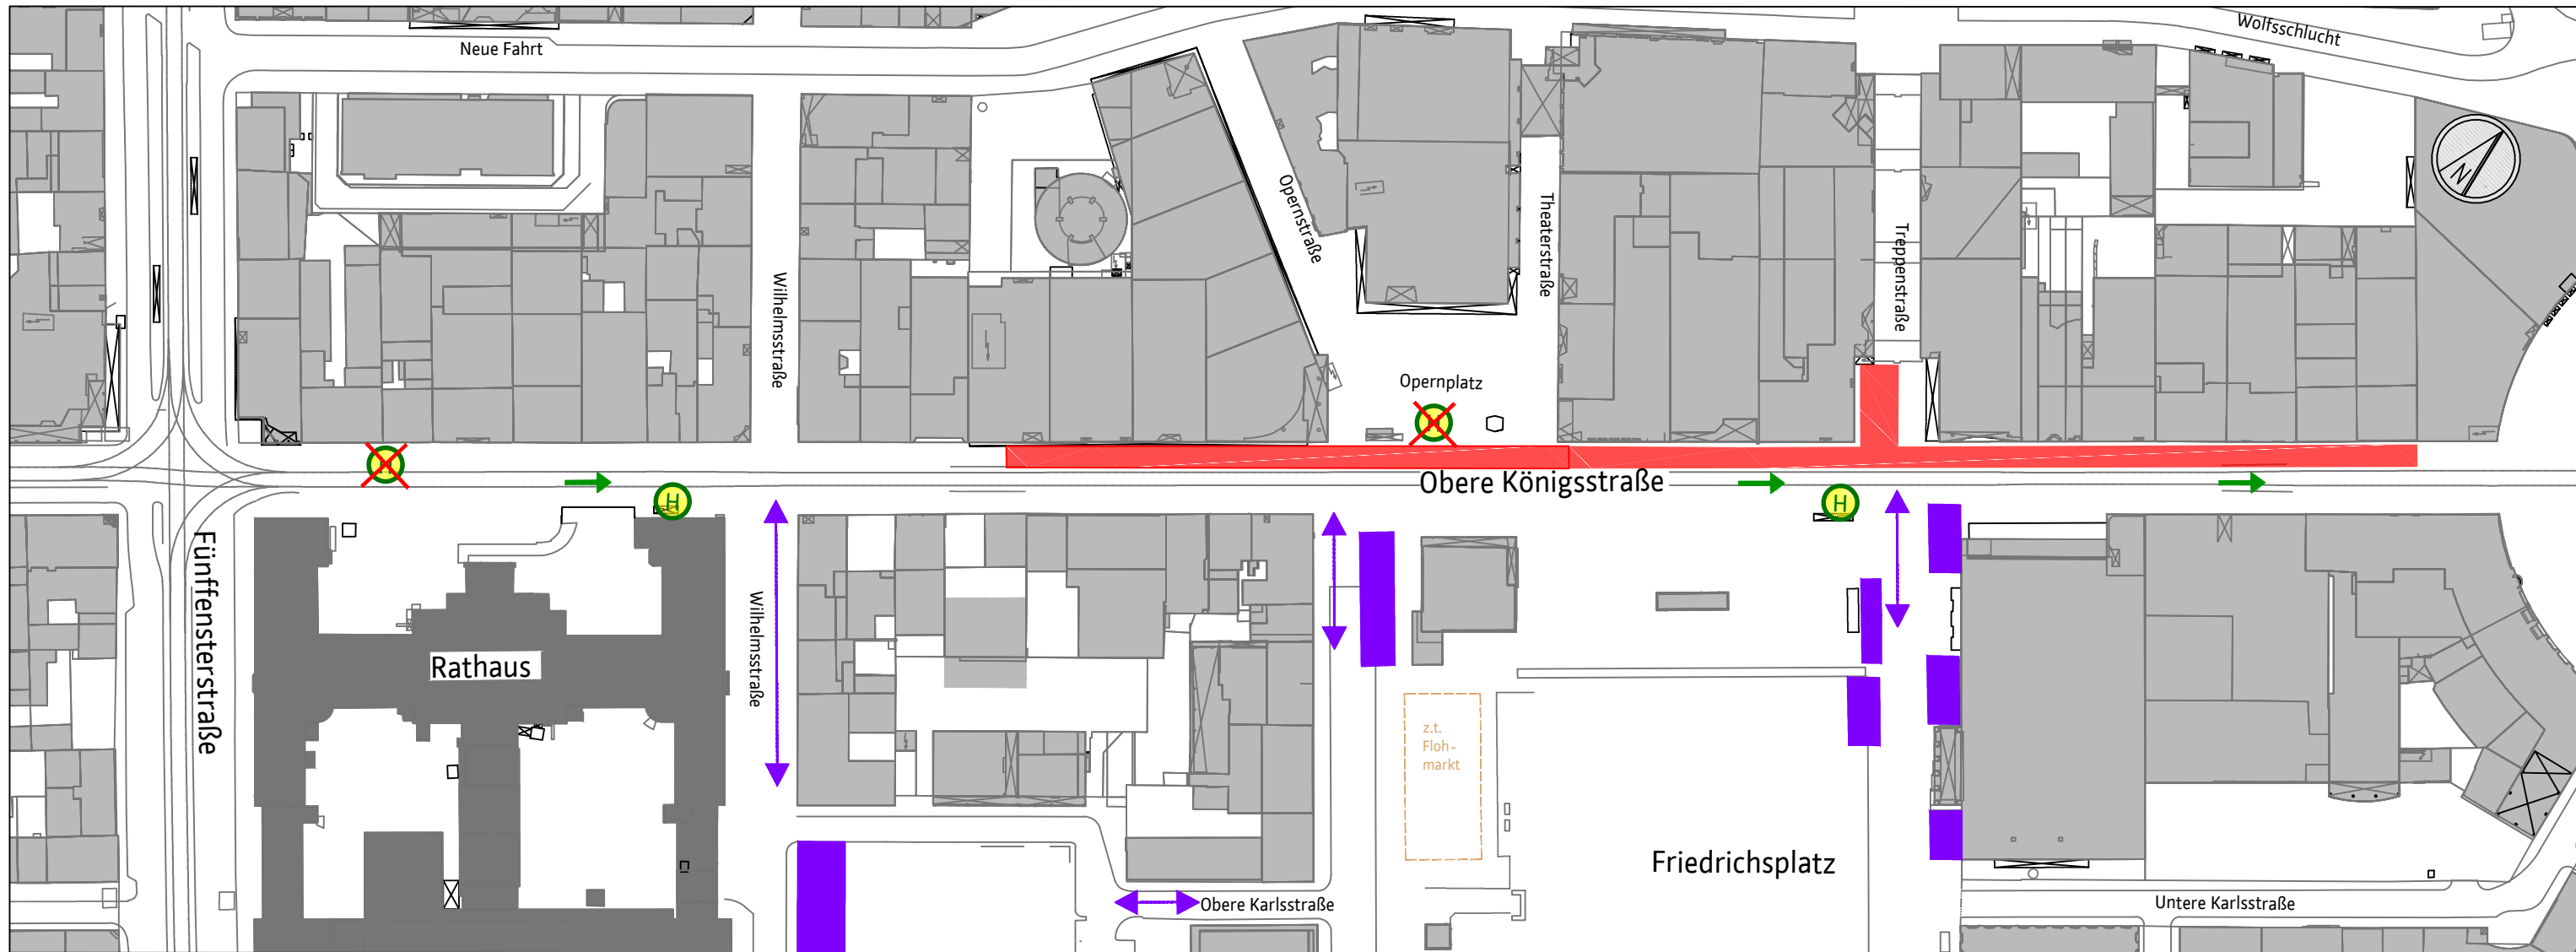

Neugestaltung Obere Königsstraße

Bauphase 2018-3

Die Stadt erneuert die Oberflächen.

Die Straßenbahn fährt in den Bauzeiten tagsüber halbseitig über den Ständeplatz.

Mo. 06. Aug. - Fr. 07. Sept.

5 Wochen

City-Nachtlauf: Fr. 17. Aug.

Stand: 13.06.2018 Änderungen sind möglich. www.koe.kassel.de

- Baufeld
- Baustelleneinrichtung
- Baustraße
- X Haltestelle außer Betrieb
Tram wird über den Ständeplatz umgeleitet
- H Haltestelle in Betrieb
- Tram fährt