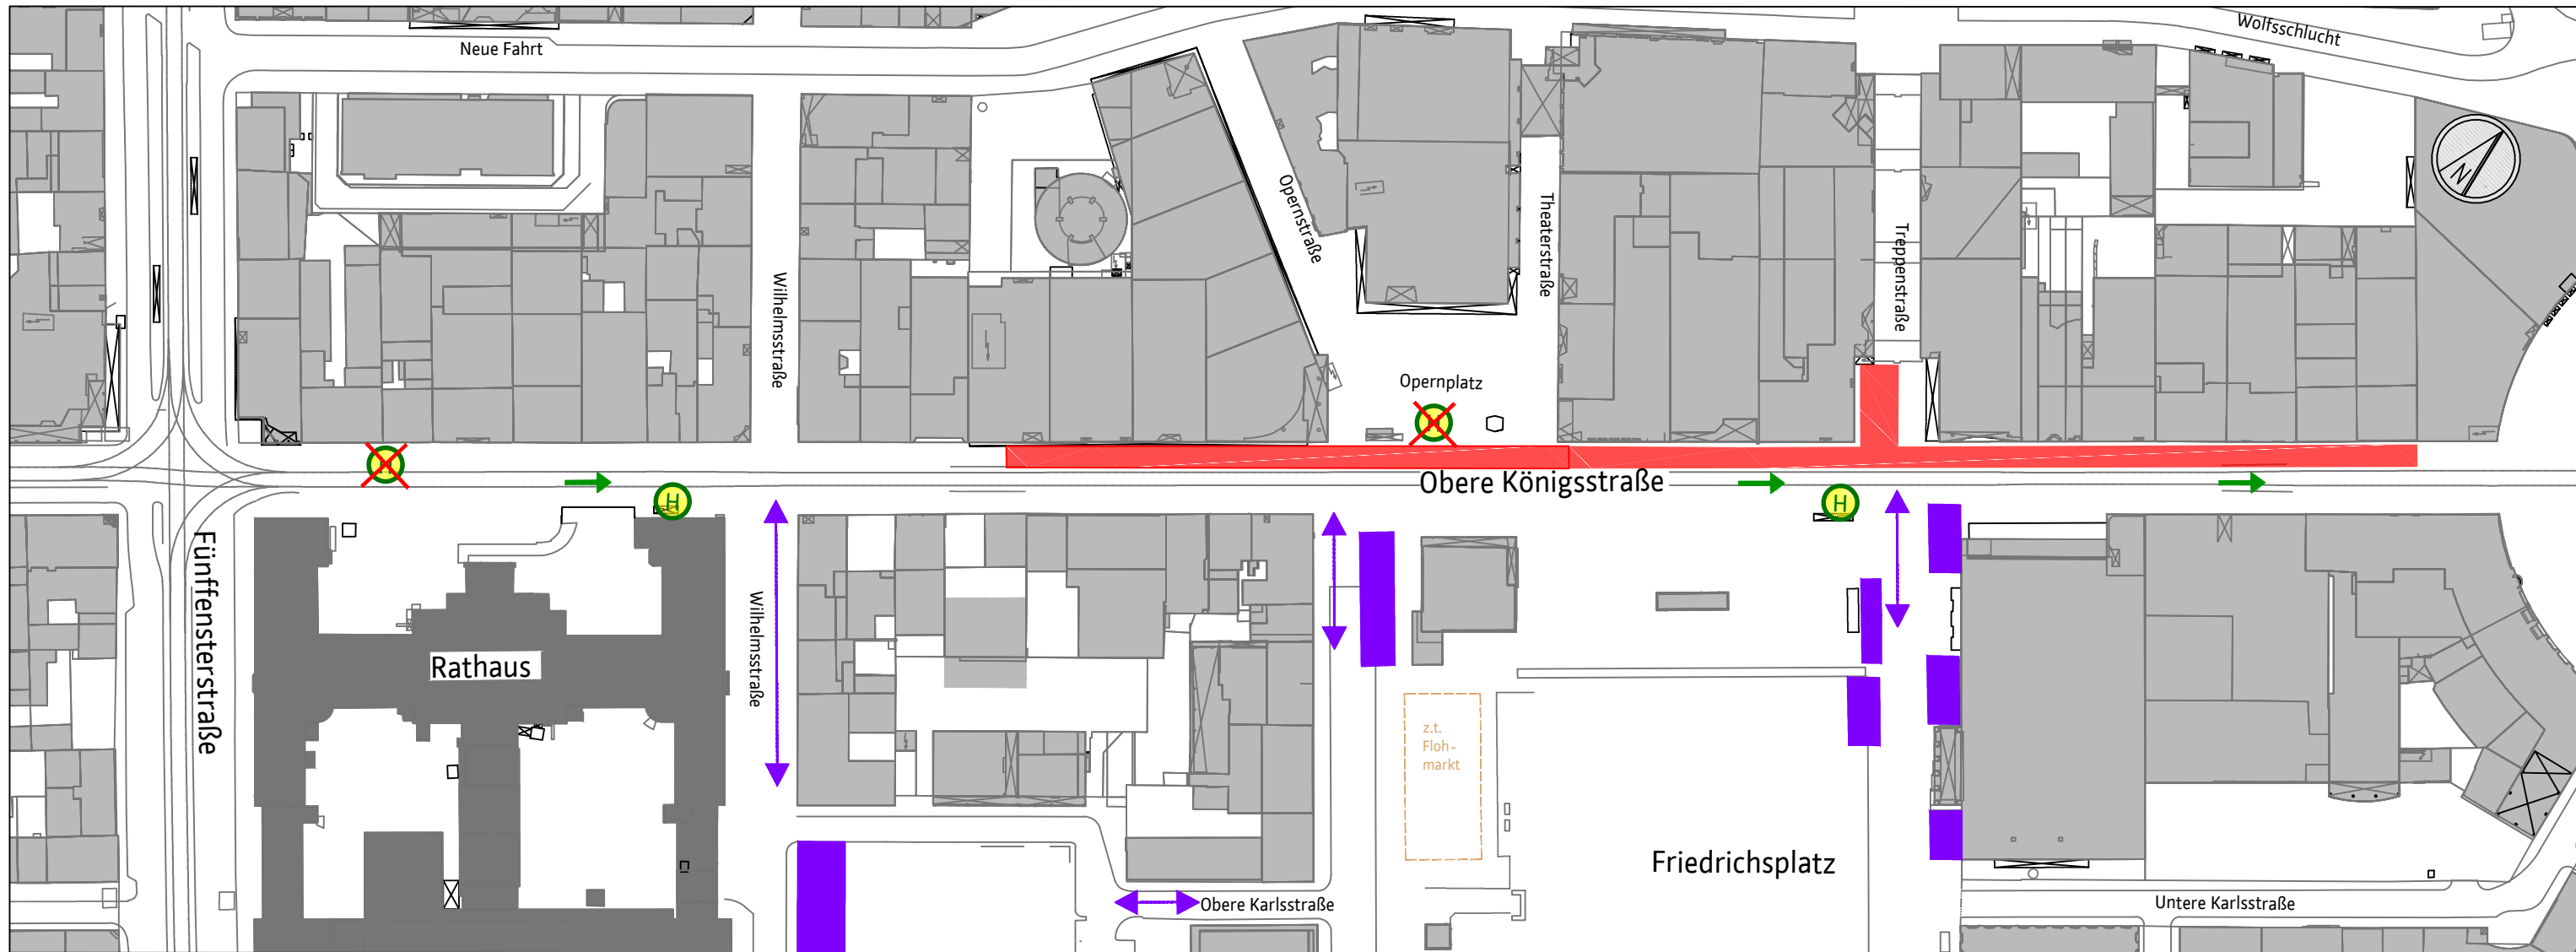

# Neugestaltung Obere Königsstraße

# Bauphase 2018-3

Die Stadt erneuert die Oberflächen.

Die Straßenbahn fährt in den Bauzeiten tagsüber halbseitig über den Ständeplatz.

**Mo. 06. Aug. – Fr. 07. Sept.**

5 Wochen

City-Nachtlauf: Fr. 17. Aug.

Stand: 13.06.2018 Änderungen sind möglich. [www.koe.kassel.de](http://www.koe.kassel.de)

- Baufeld
- Baustelleneinrichtung
- Baustraße
- X Haltestelle außer Betrieb  
Tram wird über den Ständeplatz umgeleitet
- H Haltestelle in Betrieb
- Tram fährt