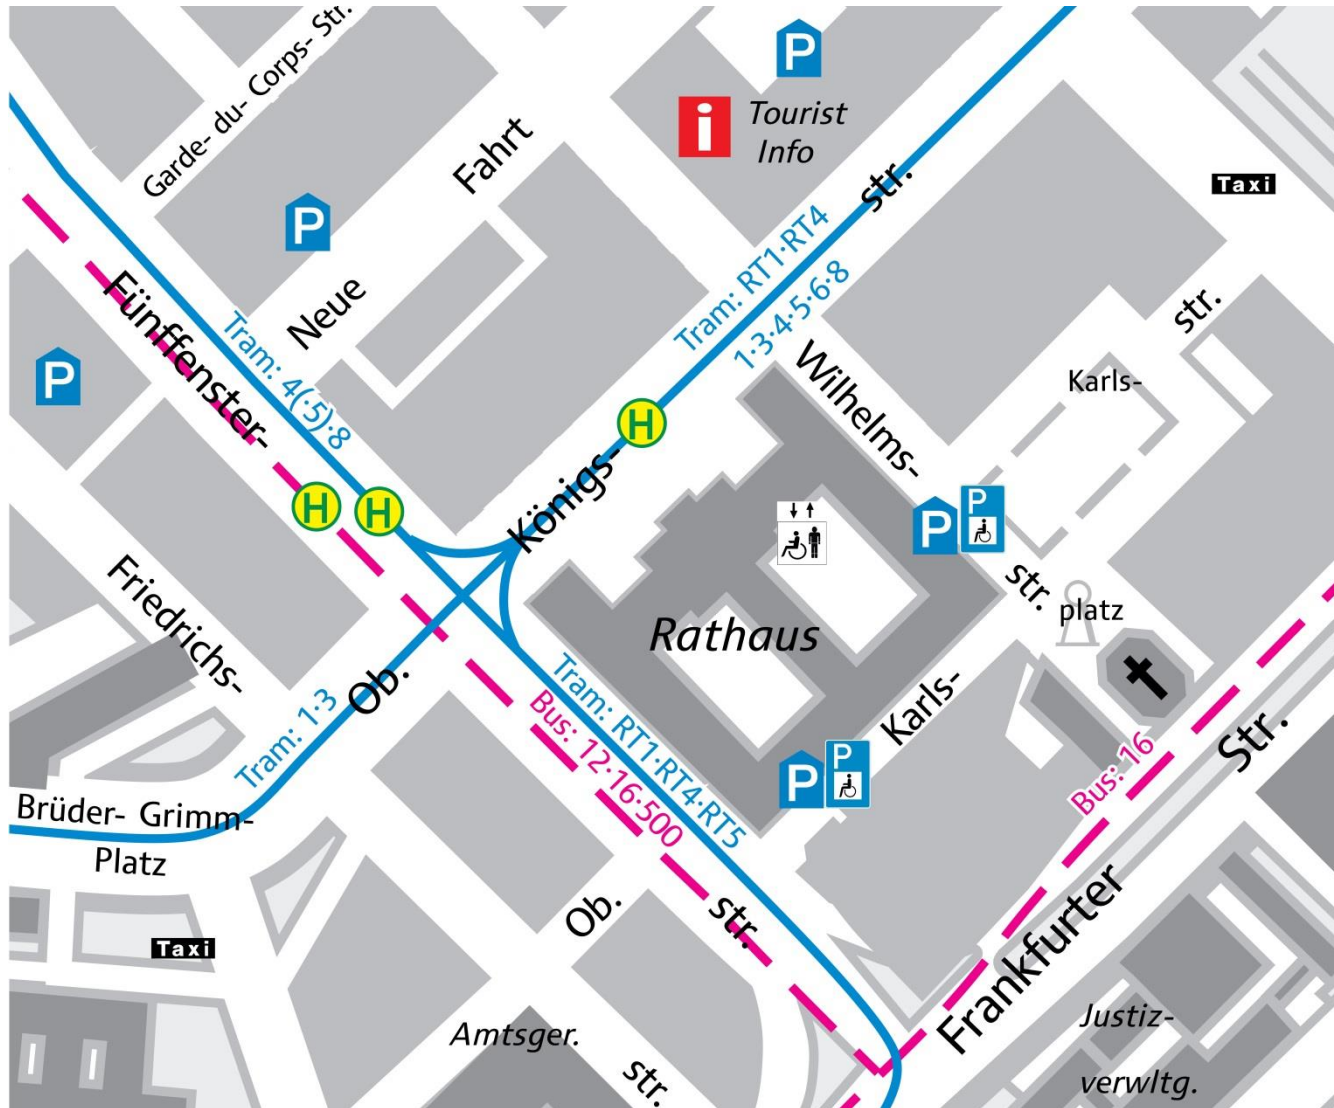

1. Netzwerktreffen Inklusive Bildung der Stadt Kassel

22. März 2017 von 16:00 bis 19:00 Uhr

Anfahrtsbeschreibung

Stadt Kassel, Vermessung und Geoinformation

Anreise mit öffentlichen Verkehrsmitteln

weitere Bus- bzw. Straßenbahnhaltstellen in der Nähe:

- Wilhelmstraße/Stadtmuseum
- Ständeplatz
- Rathaus/Fünffensterstraße

Alle im Regelverkehr eingesetzten Bahnen und Busse sind Niederflurfahrzeuge.

Anreise mit dem Auto

Parken (kostenpflichtig)

- im Parkhaus des Rathauses
- auf dem Karlsplatz

Wenn Sie das Rathaus erreicht haben:

durch das Hauptportal und die Eingangshalle

- dann in den linken Flur einbiegen
- hinter dem Informationsschalter sofort rechts
- mit dem Fahrstuhl in den dritten Stock
- abbiegen in den linken Flur, kurz darauf gelangen Sie zum Eingang zur Rathauskantine

über den Innenhof

- mit dem Fahrstuhl in den 3. Stock
- abbiegen in den linken Flur, kurz darauf gelangen Sie zum Eingang zur Rathauskantine

Natürlich sorgen wir auch für eine ausreichende Beschilderung!